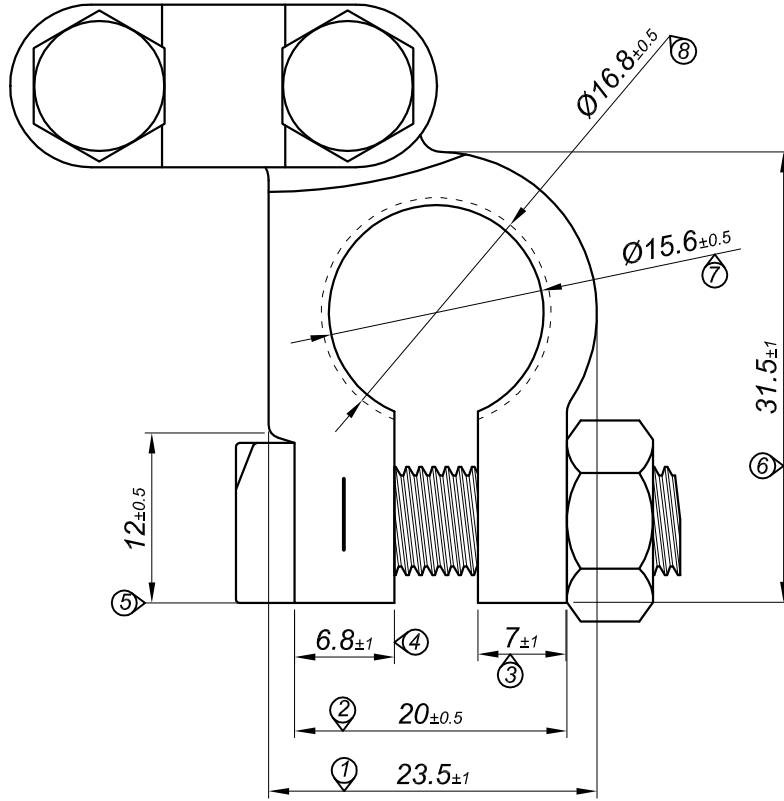

PARÇA KODU PART CODE	PARÇA ADI PART NAME	s ÖLÇÜSÜ (KALINLIK) s MEASURE (THICKNESS)	Malzeme Material	Kaplama / Coating		
				SN	AG	Nİ
TÖZ 2019 DP	KUTUP BAŞI (-) =DP=	-----	CuZn	-	-	-
TÖZ 2019 DPK	KUTUP BAŞI (-) =DBK=	-----	CuZn + Sn (10µ)	+	-	-

Resmin Üzerinden Ölçü Almayınız
Don't use the drawing for measuring purpose

Tarih / Date	26.08.2014	İmza /Signature	Ölçek / Scale		
Çizen / Desing	M.Yağcı		2 / 1		
Onay / Approval	S.Gölcük		No	Değişiklik / Revision	Tarih/Date
	Parça Adı: Part Name	KUTUP BAŞI (-)		Parça Kodu: Part Code	TÖZ 2019